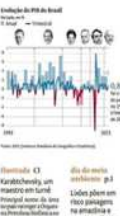

Lira ameaça barrar votação do Mover

Moro vira réu por acusação de calúnia contra Gilmar

Supremo ganha 10 200 mil com 4 policiais nos EUA

Modi vence na Índia, mas sai enfraquecido

Adalberto Mendonça quer mais um mandato

O ESTADO DE S. PAULO

Governo desiste de taxar herança sobre planos de previdência

Polícia recorre para segunda dose antiêrgico em SP

Cota vai permitir construção de prédios de até 30 andares

Lições de quem deu voz aos que perderam lucidez

Paralelo entre o Brasil e Portugal

PGR recorre contra decisão de Toffoli que beneficiou Odebrecht

Acusado de calúnia contra Gilmar, Moro vira réu no STF

CORREIO BRAZILIENSE

www.correiobraziliense.com.br

Cidade reúne tradição e modernidade

Tradição e modernidade em Taguatinga

Tradição e modernidade em Taguatinga. A cidade de Taguatinga reúne tradição e modernidade.

Taxa da blusinha provoca atrito entre Câmara e Senado

Política de cotas para indígenas

Política de cotas para indígenas. A taxa da blusinha provocou atrito entre a Câmara e o Senado.

Desoneração: governo busca R$ 29 bilhões

Porta fechada para medanos

Porta fechada para medanos. O governo busca R$ 29 bilhões em desoneração.

PIB sobe 0,8% no 1º trimestre e anima Lula

Moro perca votos

Moro perca votos. O PIB sobe 0,8% no 1º trimestre e anima Lula.

Protocolo contra a violência

Protocolo contra a violência

Protocolo contra a violência. Um protocolo foi assinado para combater a violência.

Rumo ao mundial

Rumo ao mundial

Rumo ao mundial. O Brasil está se preparando para o mundial.

Vivo desforra

Vivo desforra

Vivo desforra. A Vivo desforra.

DISCUBRA O MUNDO COM O CARTÃO PARA QUEM AMA VIAJAR - VISA

JC Artesanato de Talentos abre loja social de São João no RioMar Recife

Planos de saúde individuais terão aumento de até 6,91%

Moradores de prédios-caixão em alto risco receberão indenização

Moro vira réu no Supremo por calúnia contra ministro

Estado recebe R$ 331 mi em investimentos PE reduziu homicídios com reforço de operações

Talento e sorte: Aos 91 anos, Othon Bastos leva o palco histórias de sua carreira - O GLOBO

Investimentos surpreendem, e PIB cresce 0,8% no 1º trimestre

Planos de saúde individuais terão aumento de até 6,91%

Pioneirismo chinês no lado escuro da Lua

Moro vira réu no Supremo por calúnia contra ministro

Estado recebe R$ 331 mi em investimentos PE reduziu homicídios com reforço de operações

OPOVO

PUXADA POR SERVIÇOS ECONOMIA BRASILEIRA VOLTA A CRESCER

Após retirada da taxa de compra internacionais, votação é adiada no Senado

VIDALARTE 1ª Mostra Proibida retine performances e exposições no Ceará

Após retirada da taxa de compra internacionais, votação é adiada no Senado

VIDALARTE 1ª Mostra Proibida retine performances e exposições no Ceará